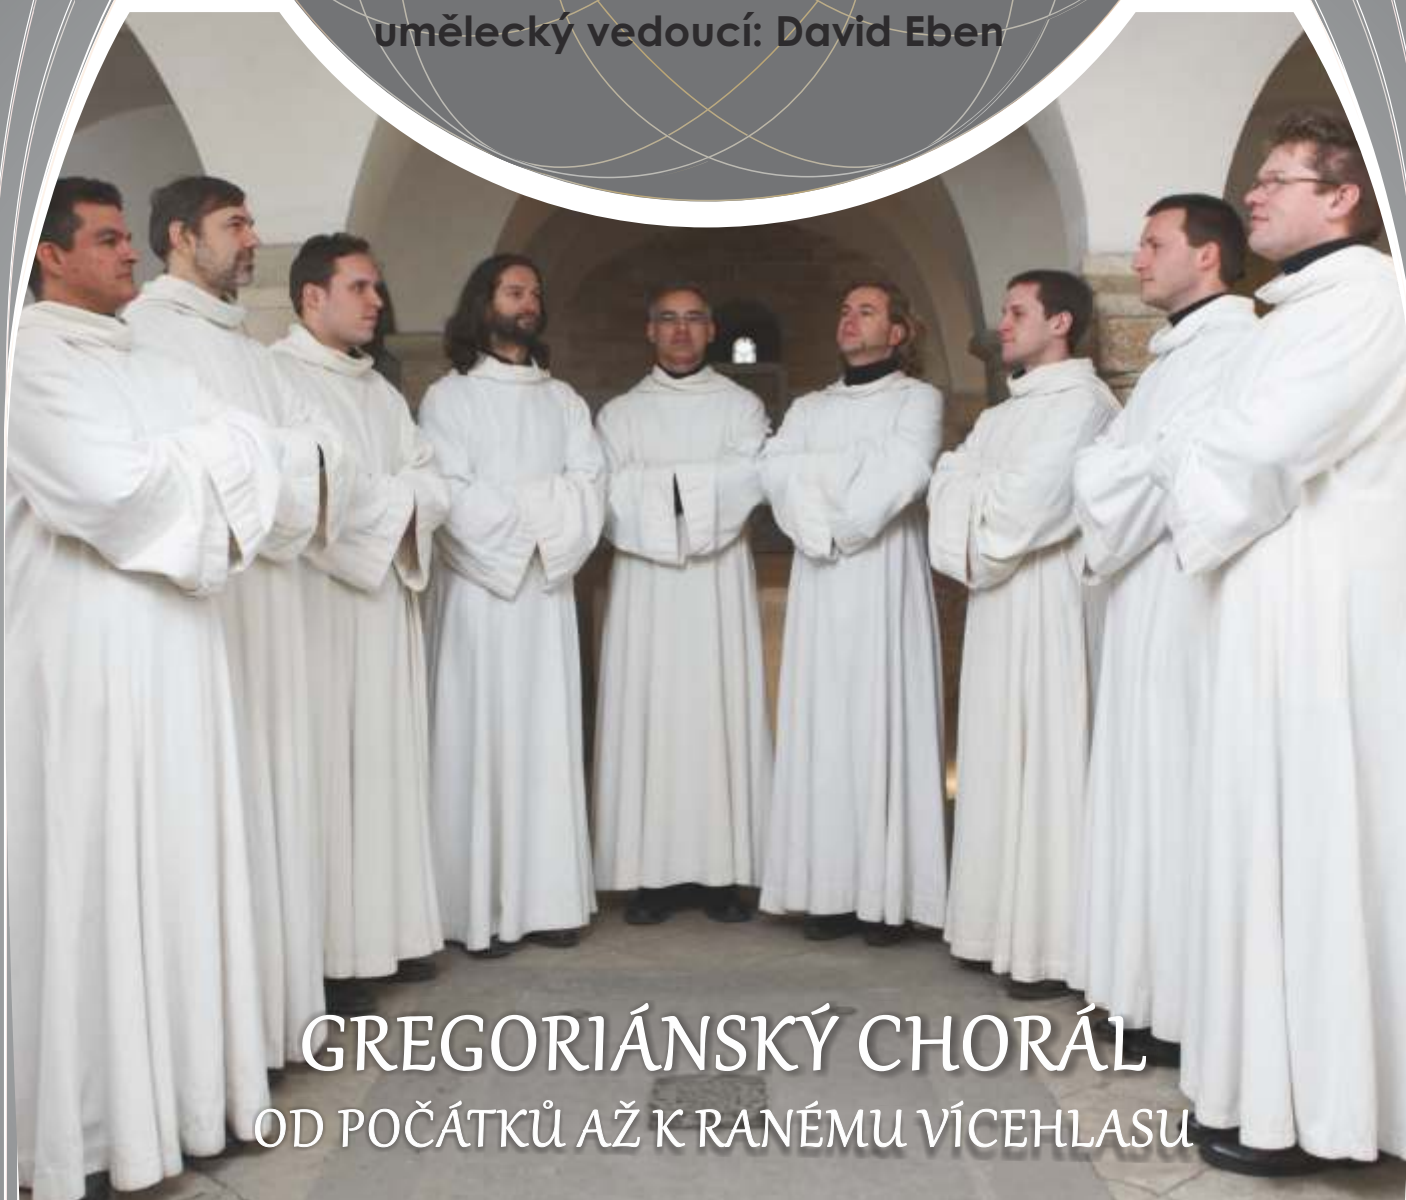

# \*SCHOLA GREGORIANA PRAGENSIS\*

umělecký vedoucí: David Eben